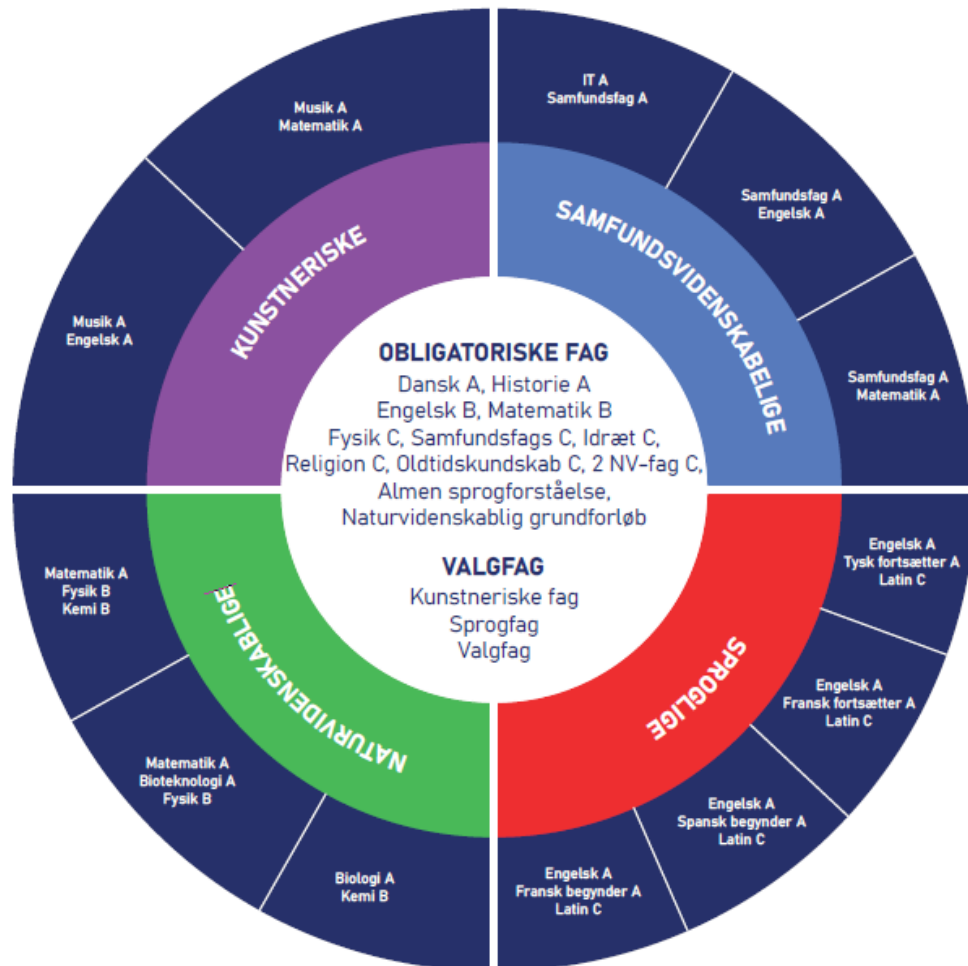

### Samfundsvidenskabelige studieretninger

IT A – Samfundsfag A (Det digitale Samfund)  
Samfundsfag A - Engelsk A  
Samfundsfag A - Matematik A

### Naturvidenskabelige studieretninger

Matematik A - Fysik B - Kemi B  
Matematik A - Bioteknologi A - Fysik B  
Biologi A - Kemi B

### Kunstneriske studieretninger

Musik A - Engelsk A  
Musik A - Matematik A

Du skal være opmærksom på, at antallet af valgfag afhænger af dit 2. fremmedsprog og af den studieretning, som du vælger. Du kan se valgfagsmulighederne for de enkelte studieretninger senere i dette hæfte.